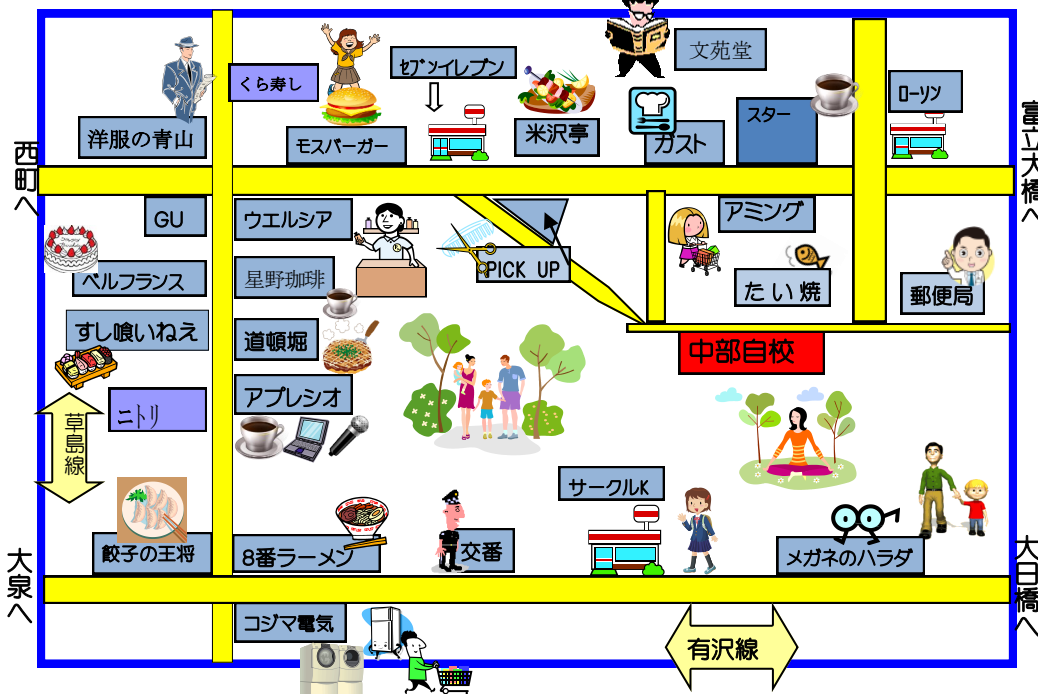

入校日に必要なもの

- 1・印鑑
- 2・黒のボールペン
- 3・保有免許
- 4・保有免許のない方は本籍地入りの住民票1通

『できること』を少しずつ…皆さんが通いやすい自動車学校を目指しています。

例えば
貸出の傘あります

例えば
貸出自転車あります

例えば
コンビニ行きのバスあります

例えば
カウンターの上には
アメちゃんがあります

富山中部自動車学校は皆様のお近くに 있습니다