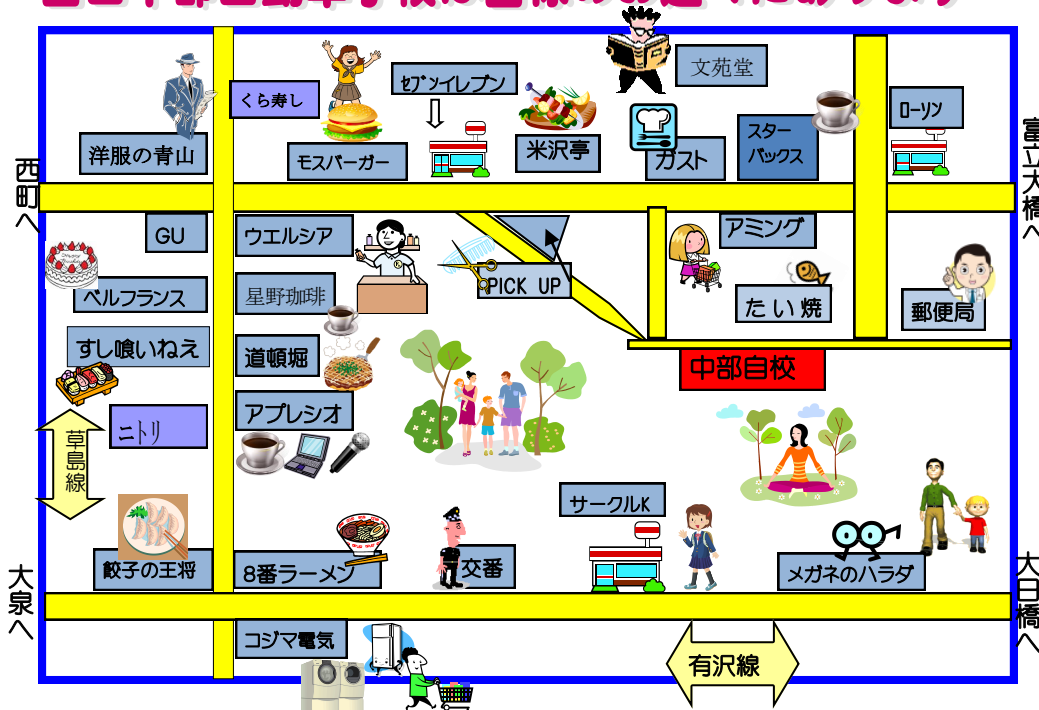

富山中部自動車学校は皆様のお近くに 있습니다

○富山市内も幅広く
送迎しております。

○立山町、上市町
舟橋村からも
大変便利な
場所です。