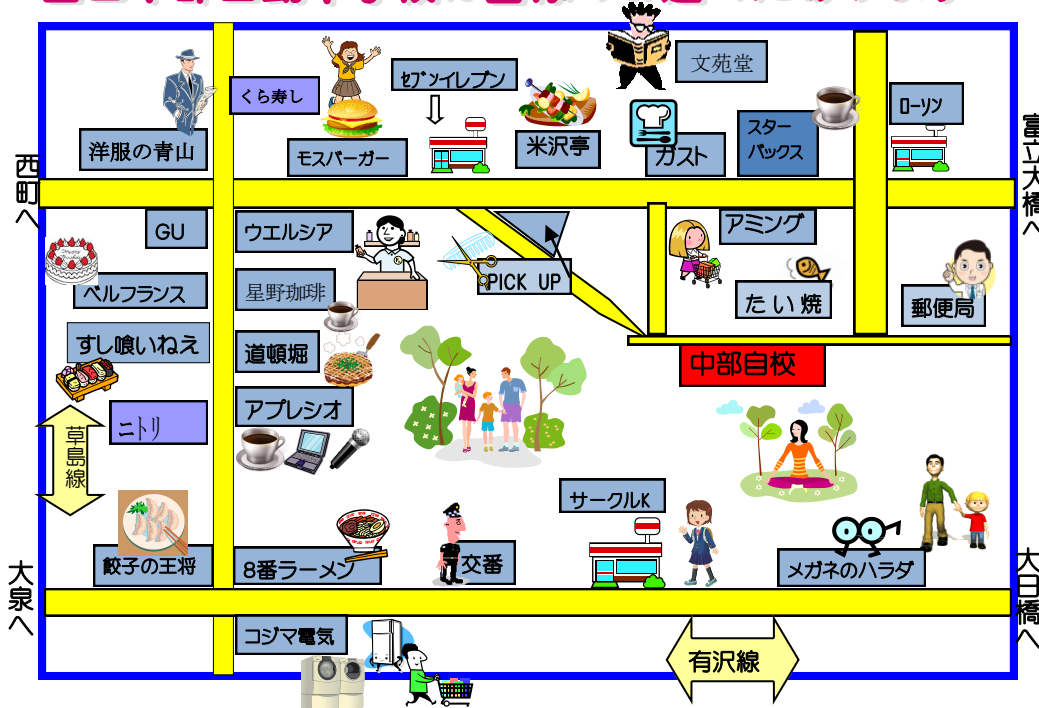

富山中部自動車学校は皆様のお近くに 있습니다

○富山市内も幅広く
送迎しております。

○立山町、上市町
舟橋村からも
大変便利な
場所です。