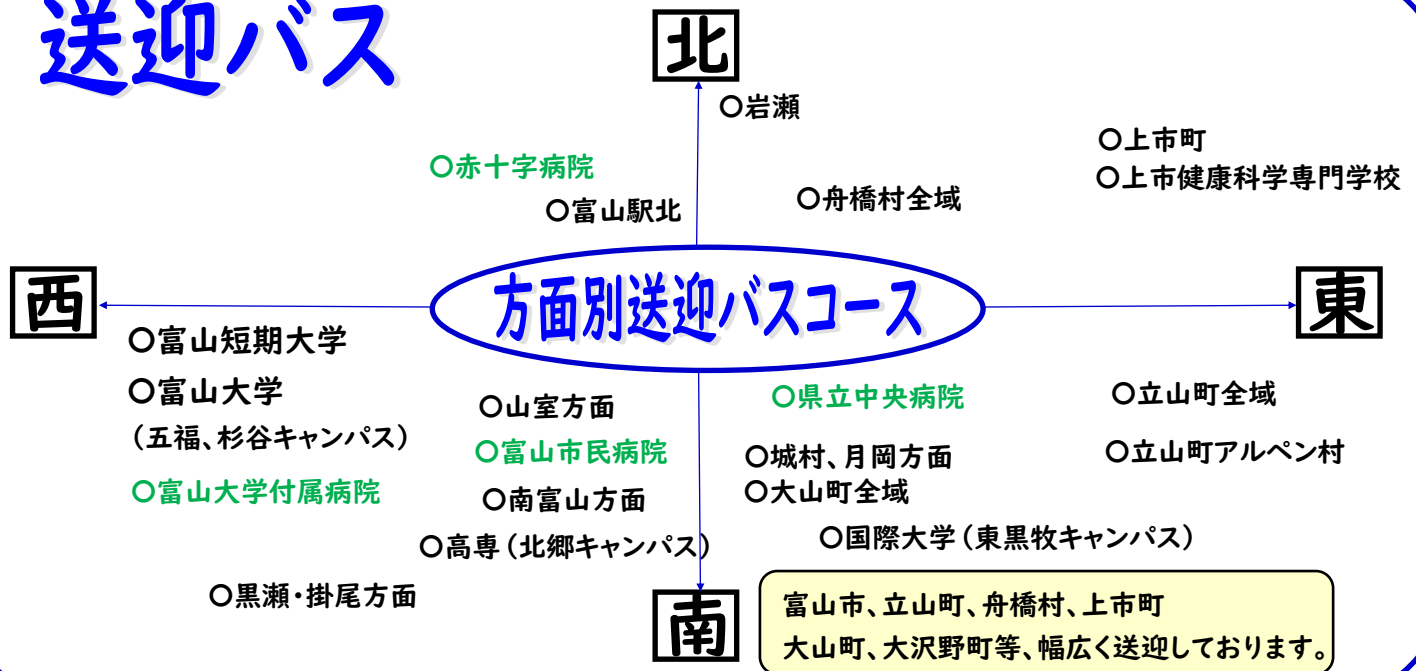

教習料金

AT車 282,700円 MT車 297,550円

(上記料金は、入学金、教習料金、消費税、学科申請料を含んだ表示です。)

便利なお支払方法 何かと物入りのこの季節ですが、便利なお支払方法をご案内します。

1	手数料不要の3回払い	入校時10万円、仮免取得前10万円、卒業検定前残金の3回に分けてご入金頂く方法です。
2	学生の方が申込み可能な教習ローン	・入校ご本人様がお申込みできます。 ・お支払を最長6か月先から開始することが可能です。

※月々のお支払金額等をお聞かせ頂ければ計算書を作成させていただきます。

送迎バス

当校の送迎バスは、**ご自宅前までお送り**します。

夜間の教習、悪天候の教習のときも**安心・快適**その上、**安全**。

※ご自宅以外ご希望の場所がございましたらお知らせ下さい。

※ご自宅前が無理な場合もありますのでご了承下さい。

入校日について

入校予定日がお決まりの時は
お電話、インターネットで
お聞かせ下さい。
入校日は2~3時間かかる予定です。

入校日から

送迎バスが
お迎えに行きます。

入校日の持ち物

1. 1・印鑑
2. 2・黒のボールペン
3. 3・ご本人様の本籍地入りの
   住民票 1通

その他

視力検査があります。
眼鏡等を忘れずお持ち下さい。
写真撮影もあります。
カラコンでは撮れません。