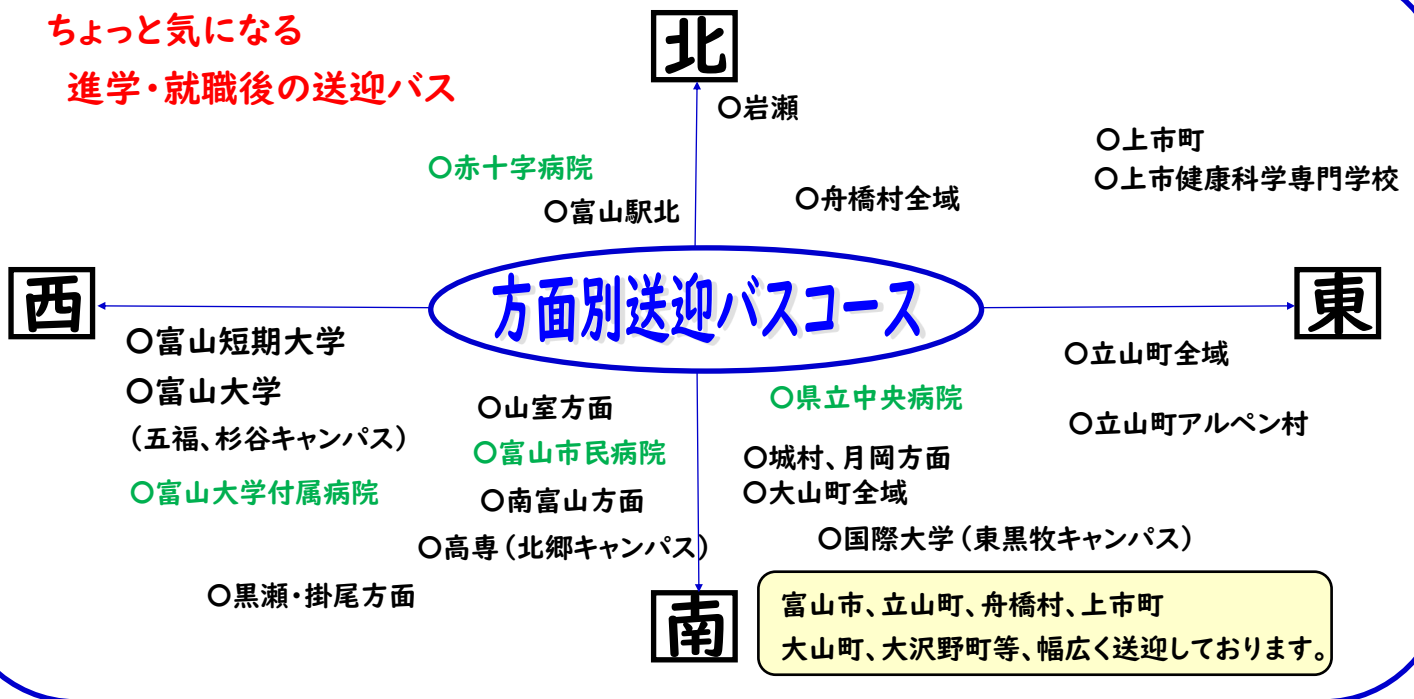

教習料金

AT車 282,700円 MT車 297,550円

(上記料金は、入学金、教習料金、消費税、学科申請料を含んだ表示です。)

便利なお支払方法 何かと物入りのこの季節ですが、便利なお支払方法をご案内します。

1	手数料不要の3回払い	入校時10万円、仮免取得前10万円、卒業検定前残金の3回に分けてご入金頂く方法です。
2	学生の方が申込み可能な教習ローン	・入校ご本人様がお申込みできます。 ・お支払を最長6か月先から開始することが可能です。

※月々のお支払金額等をお聞かせ頂ければ計算書を作成させていただきます。

詳しくお話をさせていただきますので、お気軽にお問い合わせください。(担当 藤樫(とがし)・大島)

送迎バス

ちょっと気になる

進学・就職後の送迎バス

当校の送迎バスは、**ご自宅前までお送り**します。

夜間の教習、悪天候の教習のときも安心・快適その上、安全。

※ご自宅以外ご希望の場所がございましたらお知らせ下さい。

※ご自宅前が無理な場合もありますのでご了承下さい。

入校日について

入校予定日がお決まりの時は
お電話、メールでお聞かせ下さい。
入校日は2~3時間かかる予定です。

入校日から 送迎バスが

お迎えに行きます。

入校日の持ち物

1. 1・印鑑
2. 2・黒のボールペン
3. 3・ご本人様の本籍地入りの
   住民票 1通

その他

視力検査があります。
眼鏡等を忘れずお持ちく
ださい。
写真撮影もあります。
カラコンでは撮れません。